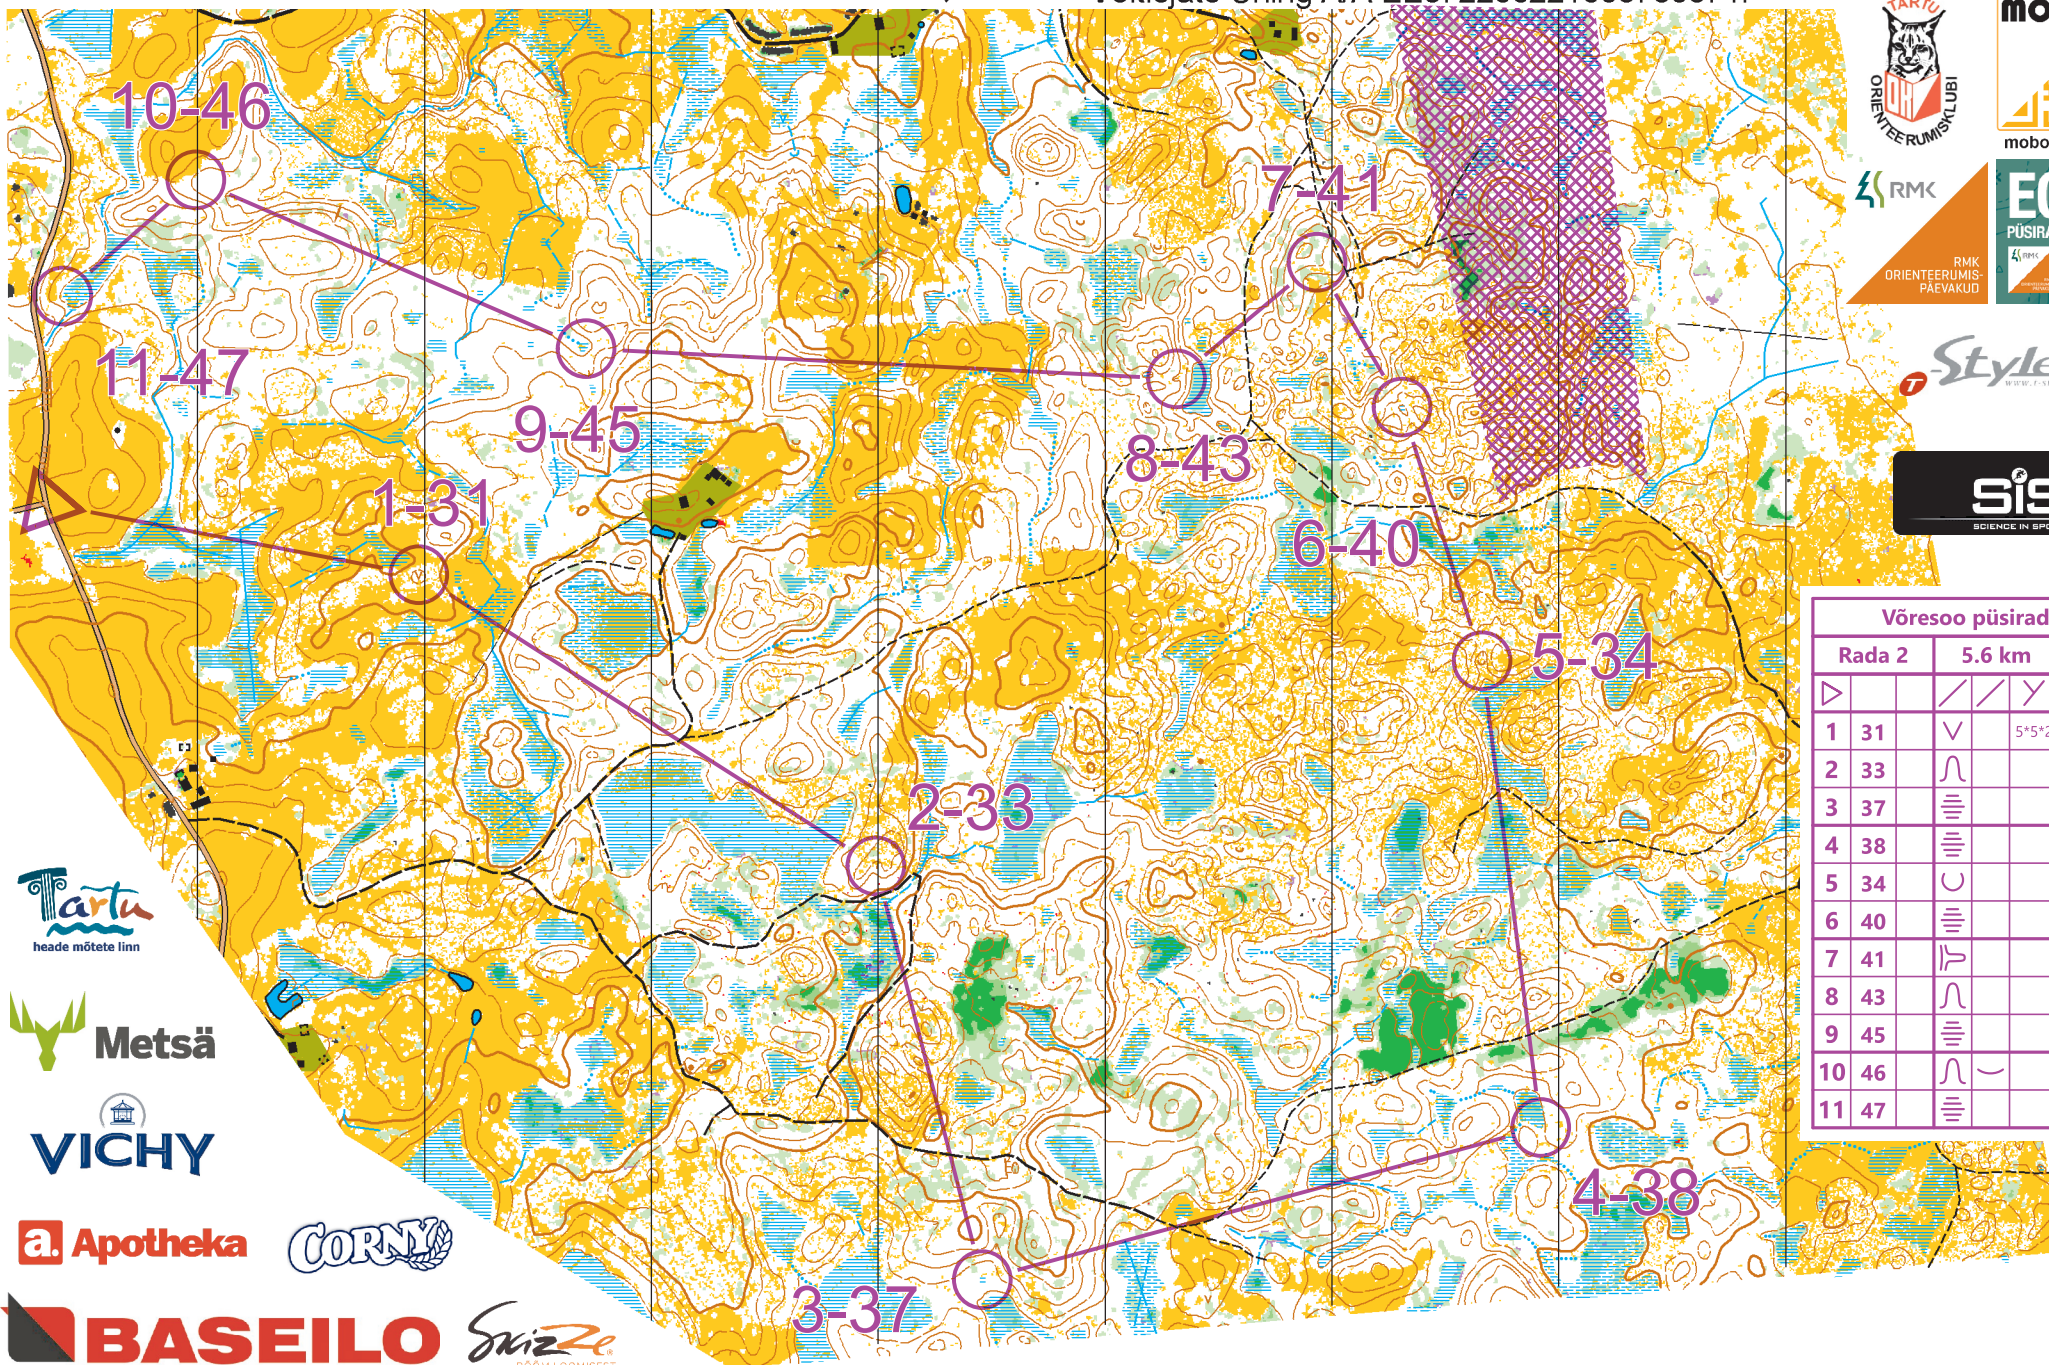

Võresoo

PÕLVAMAA
Arvutigenereeritud kaart h=2,5m

1:10000

Igast 19.04...25.04 laekunud osalustasust
annetame 1€ Eesti Vigastatud Võitlejate Ühingu.
Soovi korral saab teha annetuse: Eesti Vigastatud
Võitlejate Ühing AIA EE372200221058765671.

Võresoo püsirada				
Rada 2		5.6 km		
▷		/	/	Y
1	31	∨		5*5*2
2	33	∩		∥
3	37	≡		
4	38	≡		♀
5	34	C		
6	40	≡		⊙
7	41	∩		
8	43	∩		
9	45	≡		Q
10	46	∩	∩	
11	47	≡		⊙